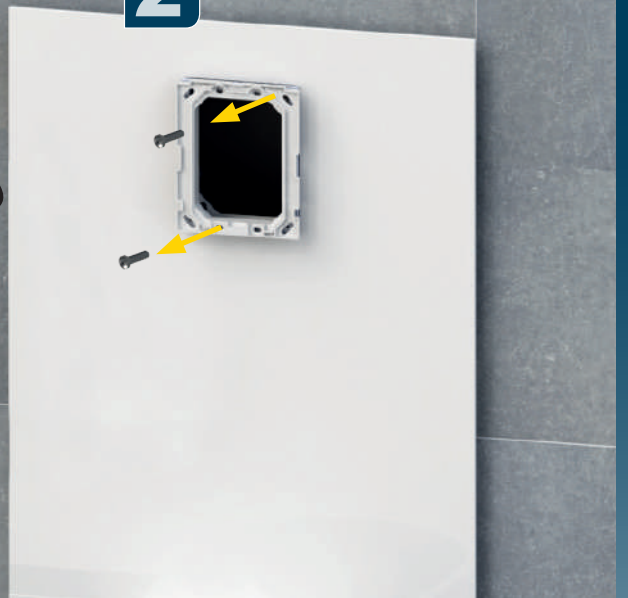

1

1 GLASS VERSION

2