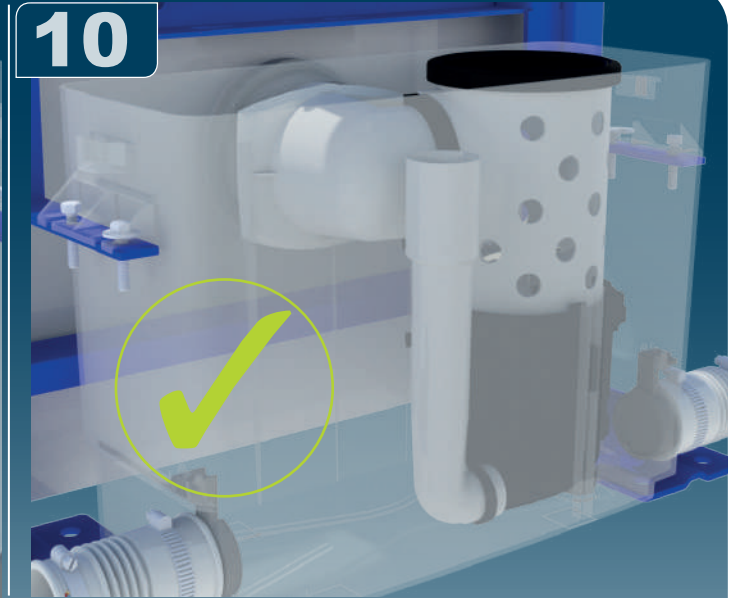

SANIWALL PRO UP

EN 12050-3

P 30

220-240V - 50-60 Hz - 1,9A

400 W - IP44- 8Kg

⊕ (class 1)

FRANCE

SOCIÉTÉ FRANÇAISE D'ASSAINISSEMENT
41 bis avenue Bosquet - 75007 Paris
Tél. +33 1 44 82 39 00
Fax +33 1 44 82 39 01