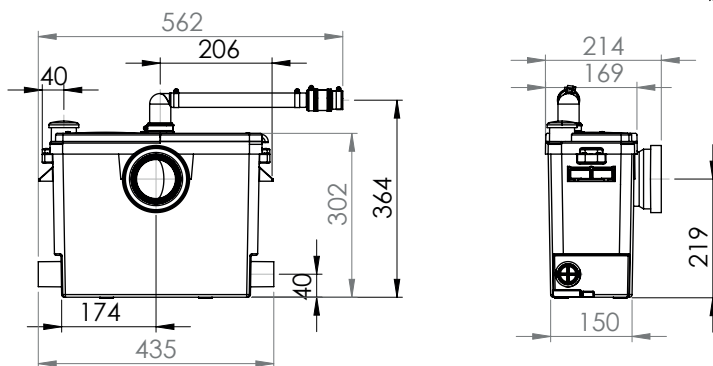

5

6

SANIWALL PRO UP

EN 12050-3

P 30

220-240V - 50-60 Hz - 1,9A

400 W - IP44- 8Kg

⊕ (class 1)